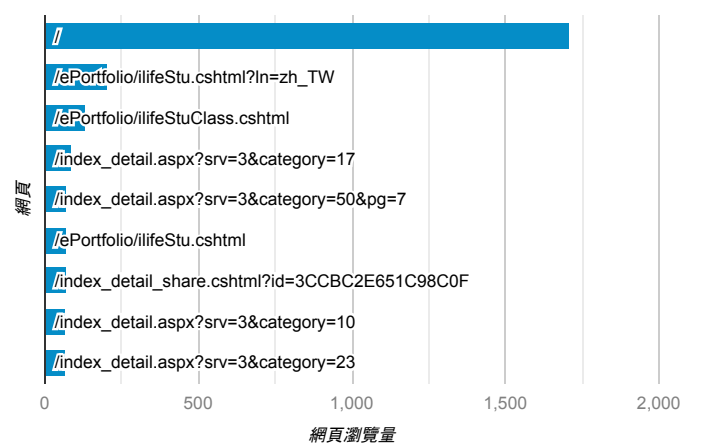

報表03_內容

2020年7月1日 - 2020年7月31日

所有使用者
100.00% 個工作階段

網頁載入平均需時 (秒)

● 平均網頁載入時間 (秒)

網頁載入平均需時 (秒)和瀏覽量 (依 網頁 分組)

網頁	平均網頁載入時間 (秒)	網頁瀏覽量
/index_detail_share.aspx?id=2AC6D5E281C94DE4	10.40	5
/activity_105-2_game1.aspx	8.84	7
/index_detail.aspx?srv=3&category=23	4.96	68
/index_detail.aspx?srv=3&pg=3	4.91	11
/index_detail.cshhtml?srv=3&category=17	4.88	3
/index_detail.aspx?srv=3&category=10	4.05	69
/index_detail.aspx?srv=3&category=35	3.25	35
/index_detail.aspx?srv=3&category=17	3.20	89
/index_detail_share.cshhtml?id=3CCBC2E651C98C0F	2.67	70
/index_detail.aspx?srv=3&category=27	2.14	25

網頁載入平均需時 (秒) (依瀏覽器分組)

瀏覽器	平均網頁載入時間 (秒)
Firefox	8.84
Chrome	3.03
Safari	1.41

瀏覽量 (依網頁分組)

造訪和新造訪率 (依 關鍵字 分組)

關鍵字	工作階段	新工作階段百分比
(not provided)	1,142	89.49%
(not set)	2	100.00%
學習規劃範例	2	100.00%
amazon	2	100.00%
打造安全無虞的web applications 心得	1	100.00%
班長 心得	1	100.00%
學習規劃	1	100.00%
https://eportfolio.tku.edu.tw/index_detail.aspx?srv=3&category=50	1	100.00%