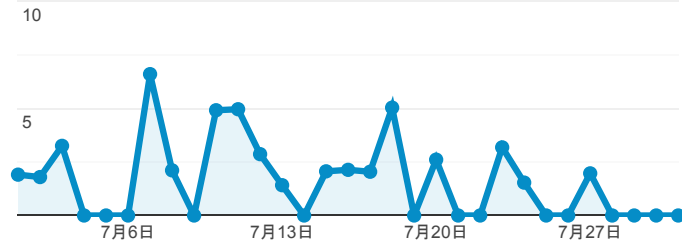

報表03_內容

2020年7月1日 - 2020年7月31日

所有使用者
100.00% 個工作階段

網頁載入平均需時 (秒)

● 平均網頁載入時間 (秒)

網頁載入平均需時 (秒)和瀏覽量 (依 網頁 分組)

網頁	平均網頁載入時間 (秒)	網頁瀏覽量
/index_detail_share.aspx?id=2AC6D5E281C94DE4	10.40	5
/activity_105-2_game1.aspx	8.84	7
/index_detail.aspx?srv=3&category=23	4.96	68
/index_detail.aspx?srv=3&pg=3	4.91	11
/index_detail.cshhtml?srv=3&category=17	4.88	3
/index_detail.aspx?srv=3&category=10	4.05	69
/index_detail.aspx?srv=3&category=35	3.25	35
/index_detail.aspx?srv=3&category=17	3.20	89
/index_detail_share.cshhtml?id=3CCBC2E651C98C0F	2.67	70
/index_detail.aspx?srv=3&category=27	2.14	25

網頁載入平均需時 (秒) (依瀏覽器分組)

瀏覽器	平均網頁載入時間 (秒)
Firefox	8.84
Chrome	3.03
Safari	1.41

瀏覽量 (依網頁分組)

造訪和新造訪率 (依 關鍵字 分組)

關鍵字	工作階段	新工作階段百分比
(not provided)	1,142	89.49%
(not set)	2	100.00%
學習規劃範例	2	100.00%
amazon	2	100.00%
打造安全無虞的web applications 心得	1	100.00%
班長 心得	1	100.00%
學習規劃	1	100.00%
https://eportfolio.tku.edu.tw/index_detail.aspx?srv=3&category=50	1	100.00%